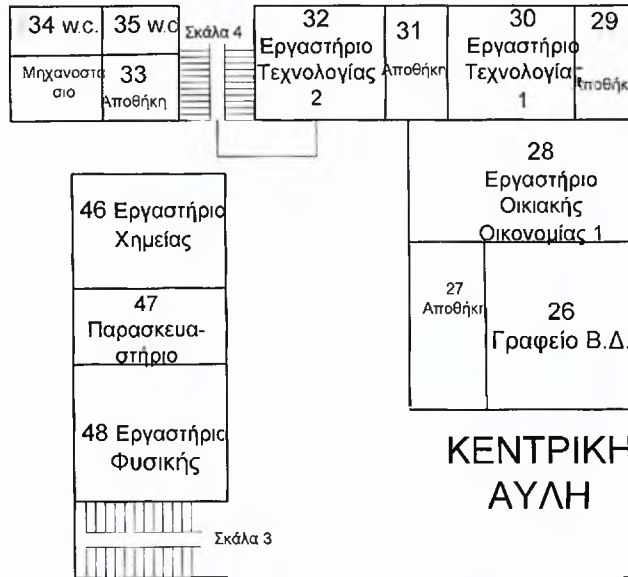

ΔΥΤΙΚΗ
ΑΥΛΗ

ΒΟΡΕΙΟΣ ΑΥΛΗ

ΚΕΝΤΡΙΚΗ ΕΙΣΟΔΟΣ

Έξοδος
προς
λεωφορεία

Έξοδος
προς χώρο
στάθμευσης

Σκάλα 5

ΙΣΟΓΕΙΟ

ΑΥΛΗ ΚΥΛΙΚΕΙΟΥ ΚΑΙ ΚΙΟΣΚΙ

ΝΟΤΙΑ
ΑΥΛΗ

Σκάλα 3

ΑΥΛΗ ΚΟΙΜΗΤΗΡΙΟΥ ΚΑΙ
ΓΗΠΕΔΩΝ

ΑΙΘΟΥΣΑ
ΠΟΛΛΑΠΛΗΣ
ΧΡΗΣΗΣ

ΑΝΑΤΟΛΙΚΗ
ΑΥΛΗ

ΔΥΤΙΚΗ
ΑΥΛΗ

ΒΟΡΕΙΟΣ ΑΥΛΗ

ΚΕΝΤΡΙΚΗ ΕΙΣΟΔΟΣ